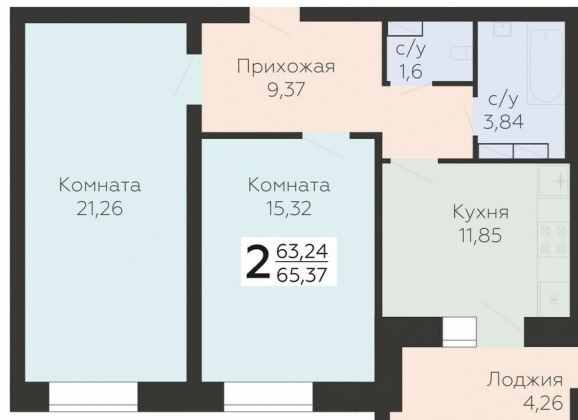

<https://www.rzv.ru/choice-flat/flat-6888803/>

г. Орёл, Орёл, ул. Панчука, 85

№ квартиры: 139

Этаж: 2

Площадь: 65.37 кв. м.

Стоимость м2: 92 200

Стоимость: 6 027 114

Действительно на: 26.06.2026

Расположение на этаже

Расположение на генплане