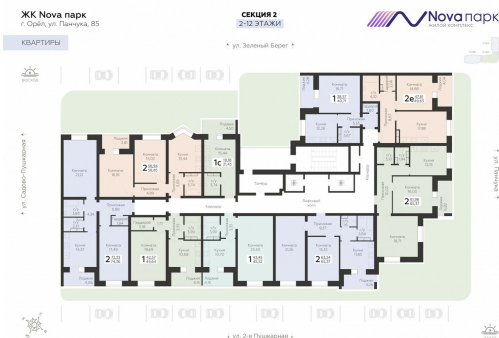

<https://www.rzv.ru/choice-flat/flat-6888803/>

г. Орёл, Орёл, ул. Панчука, 85

№ квартиры: 139

Этаж: 2

Площадь: 65.37 кв. м.

**Стоимость м2: 98 300**

**Стоимость: 6 425 871**

Действительно на: 06.05.2026

### Расположение на этаже

### Расположение на генплане