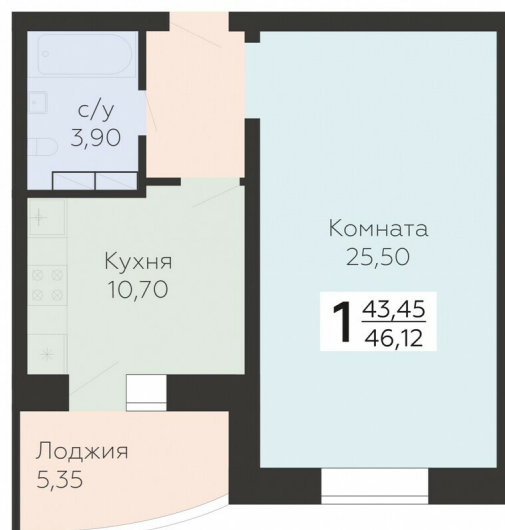

<https://www.rzv.ru/choice-flat/flat-6888768/>

г. Орёл, Орёл, ул. Панчука, 85

№ квартиры: 248

Этаж: 14

Площадь: 46.12 кв. м.

Стоимость м2: 99 500

Стоимость: 4 588 940

Действительно на: 26.06.2026

Расположение на этаже

Расположение на генплане