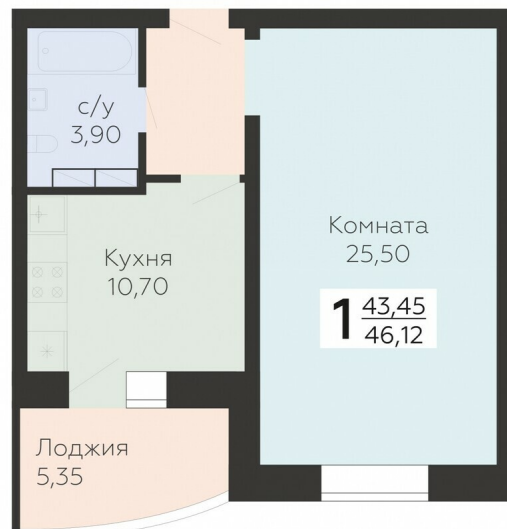

<https://www.rzv.ru/choice-flat/flat-6888768/>

г. Орёл, Орёл, ул. Панчука, 85

№ квартиры: 248

Этаж: 14

Площадь: 46.12 кв. м.

**Стоимость м2: 102 050**

**Стоимость: 4 706 546**

Действительно на: 06.05.2026

### Расположение на этаже

### Расположение на генплане