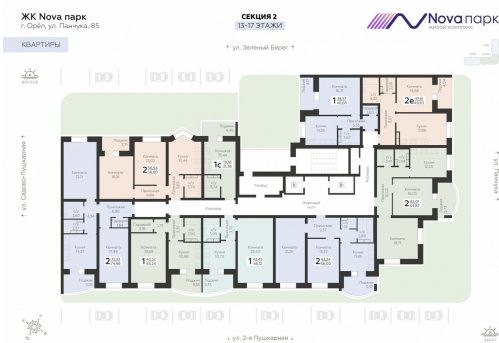

<https://www.rzv.ru/choice-flat/flat-6888767/>

г. Орёл, Орёл, ул. Панчука, 85

№ квартиры: 239

Этаж: 13

Площадь: 46.12 кв. м.

Стоимость м2: 99 500

Стоимость: 4 588 940

Действительно на: 26.06.2026

Расположение на этаже

Расположение на генплане