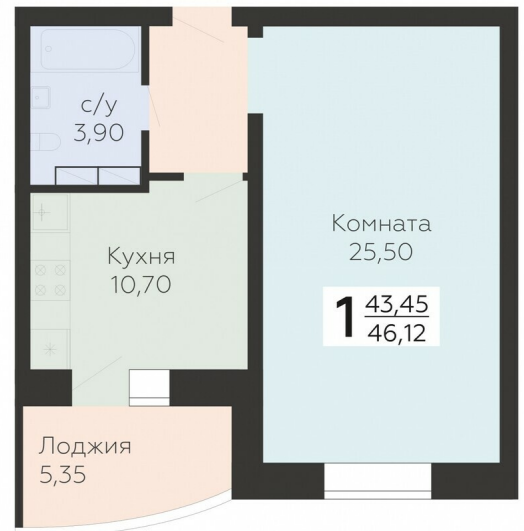

<https://www.rzv.ru/choice-flat/flat-6888767/>

г. Орёл, Орёл, ул. Панчука, 85

№ квартиры: 239

Этаж: 13

Площадь: 46.12 кв. м.

Стоимость м2: 102 050

Стоимость: 4 706 546

Действительно на: 06.05.2026

Расположение на этаже

Расположение на генплане