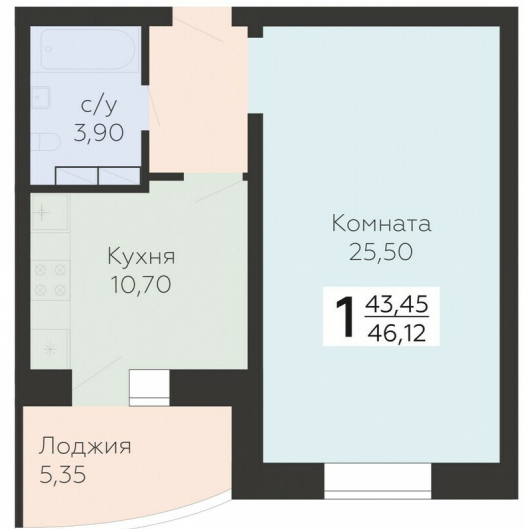

<https://www.rzv.ru/choice-flat/flat-6888767/>

г. Орёл, Орёл, ул. Панчука, 85

№ квартиры: 239

Этаж: 13

Площадь: 46.12 кв. м.

Стоимость м2: 99 500

Стоимость: 4 588 940

Действительно на: 26.06.2026

Расположение на этаже

Расположение на генплане