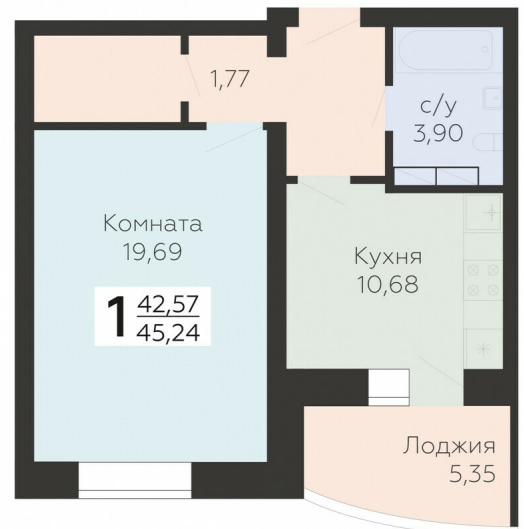

<https://www.rzv.ru/choice-flat/flat-6888766/>

г. Орёл, Орёл, ул. Панчука, 85

№ квартиры: 249

Этаж: 14

Площадь: 45.24 кв. м.

Стоимость м2: 102 050

Стоимость: 4 616 742

Действительно на: 06.05.2026

Расположение на этаже

Расположение на генплане