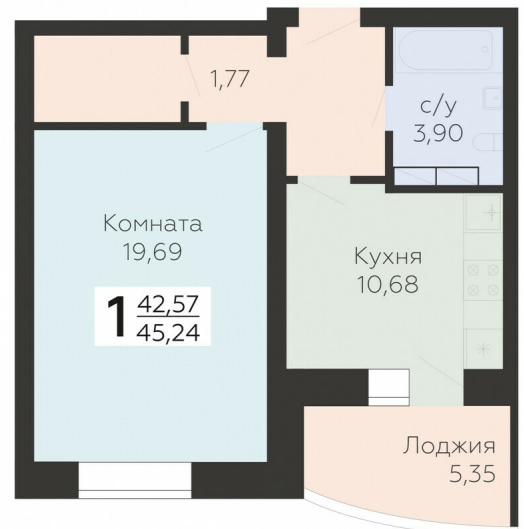

<https://www.rzv.ru/choice-flat/flat-6888765/>

г. Орёл, Орёл, ул. Панчука, 85

№ квартиры: 240

Этаж: 13

Площадь: 45.24 кв. м.

Стоимость м2: 99 500

Стоимость: 4 501 380

Действительно на: 26.06.2026

Расположение на этаже

Расположение на генплане