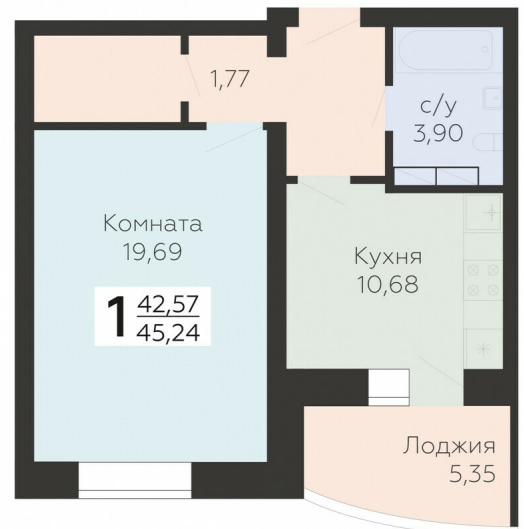

<https://www.rzv.ru/choice-flat/flat-6888765/>

г. Орёл, Орёл, ул. Панчука, 85

№ квартиры: 240

Этаж: 13

Площадь: 45.24 кв. м.

**Стоимость м2: 102 050**

**Стоимость: 4 616 742**

Действительно на: 06.05.2026

### Расположение на этаже

### Расположение на генплане